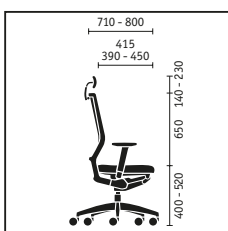

Drehstuhl	Vierfuß	Freischwinger
Mechanik			
Similarmechnik	■		
Similarmechnik mit Sitzneigeverstellung	□		
Technik in der Rückenlehne			
Anlehndruck durch Schnellverstellung einstellbar	■		
Ohne Lordosenstütze	□		
Höhenverstellbare Lordosenstütze (80 mm)	■		
Höhen- und tiefenverstellbare Lordosenstütze	□		
Sitzhöhenverstellungen			
Gasfeder mit mechanischer Tiefenfederung	■		
Gasfeder	□		
Gestellvarianten			
Kunststofffuß schwarz	■		
Aluminiumfuß schwarz pulverbeschichtet	□		
Aluminiumfuß weißaluminium pulverbeschichtet	□		
Aluminiumfuß weiß pulverbeschichtet	□		
Aluminiumfuß poliert	□		
Stahlgestell schwarz pulverbeschichtet		■	■
Stahlgestell weißaluminium pulverbeschichtet		□	□
Stahlgestell weiß pulverbeschichtet		□	□
Stahlgestell verchromt		□	□
Modellfarbe (Mechanik und Kunststoffteile)			
Schwarz	■	■	■
Weiß	□	□	□
Polsterung			
Rückenlehne mit Membranbespannung (Netzrücken)	■	■	■
Rückenlehne mit Komfortmembran (Slimpolster)	□	□	□
Rückenlehne mit Komfortpolster (Vollpolster)	□	□	□
Armlehnen			
Ohne Armlehnen	□		
Höhenverstellbare Armlehnen	■		
4-D-verstellbare Armlehnen mit Softtouch-/Gelaufagen	□		
Integrierte Armlehnen mit Kunststoffauflagen		■	■
Ausstattungen			
Höhenverstellbare Nackenstütze	□		
Kleiderbügel (in Verbindung mit Nackenstütze)	□		
Schiebesitz (mit 60 mm Tiefenverstellung)	□		
Abweichender Bezug für Lehnepolster	□		□
Harte Rollen für weichen Boden	■	□	
Weiche Rollen für harten Boden	□	□	
Edelstahlgleiter		■	
Kunststoffgleiter		□	□
Filzgleiter		□	□
Stapelbar		■	□