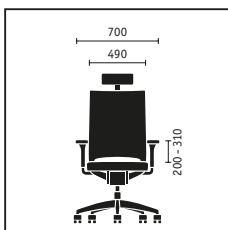

Drehstuhl	Vierfuß	Freischwinger
Mechanik			
Similarmechnik	■		
Similarmechnik mit Sitzneigeverstellung	□		
Technik in der Rückenlehne			
Anlehndruck durch Schnellverstellung einstellbar	■		
Ohne Lordosenstütze	□		
Höhenverstellbare Lordosenstütze (80 mm)	■		
Höhen- und tiefenverstellbare Lordosenstütze	□		
Sitzhöhenverstellungen			
Gasfeder mit mechanischer Tiefenfederung	■		
Gasfeder	□		
Gestellvarianten			
Kunststofffuß schwarz	■		
Aluminiumfuß schwarz pulverbeschichtet	□		
Aluminiumfuß weißaluminium pulverbeschichtet	□		
Aluminiumfuß weiß pulverbeschichtet	□		
Aluminiumfuß poliert	□		
Stahlgestell schwarz pulverbeschichtet		■	■
Stahlgestell weißaluminium pulverbeschichtet		□	□
Stahlgestell weiß pulverbeschichtet		□	□
Stahlgestell verchromt		□	□
Modellfarbe (Mechanik und Kunststoffteile)			
Schwarz	■	■	■
Weiß	□	□	□
Polsterung			
Rückenlehne mit Membranbespannung (Netzrücken)	■	■	■
Rückenlehne mit Komfortmembran (Slimpolster)	□	□	□
Rückenlehne mit Komfortpolster (Vollpolster)	□	□	□
Armlehnen			
Ohne Armlehnen	□		
Höhenverstellbare Armlehnen	■		
4-D-verstellbare Armlehnen mit Softtouch-/Gelaufagen	□		
Integrierte Armlehnen mit Kunststoffauflagen		■	■
Ausstattungen			
Höhenverstellbare Nackenstütze	□		
Kleiderbügel (in Verbindung mit Nackenstütze)	□		
Schiebesitz (mit 60 mm Tiefenverstellung)	□		
Abweichender Bezug für Lehnepolster	□		□
Harte Rollen für weichen Boden	■	□	
Weiche Rollen für harten Boden	□	□	
Edelstahlgleiter		■	
Kunststoffgleiter		□	□
Filzgleiter		□	□
Stapelbar		■	□