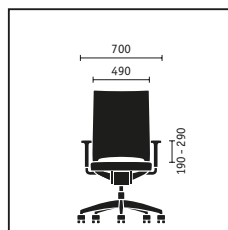

Drehstuhl	Vierfuß	Freischwinger
Mechanik			
Similarmechnik	■		
Similarmechnik mit Sitzneigeverstellung	□		
Technik in der Rückenlehne			
Anlehndruck durch Schnellverstellung einstellbar	■		
Ohne Lordosenstütze	□		
Höhenverstellbare Lordosenstütze (80 mm)	■		
Höhen- und tiefenverstellbare Lordosenstütze	□		
Sitzhöhenverstellungen			
Gasfeder mit mechanischer Tiefenfederung	■		
Gasfeder	□		
Gestellvarianten			
Kunststofffuß schwarz	■		
Aluminiumfuß schwarz pulverbeschichtet	□		
Aluminiumfuß weißaluminium pulverbeschichtet	□		
Aluminiumfuß weiß pulverbeschichtet	□		
Aluminiumfuß poliert	□		
Stahlgestell schwarz pulverbeschichtet		■	■
Stahlgestell weißaluminium pulverbeschichtet		□	□
Stahlgestell weiß pulverbeschichtet		□	□
Stahlgestell verchromt		□	□
Modellfarbe (Mechanik und Kunststoffteile)			
Schwarz	■	■	■
Weiß	□	□	□
Polsterung			
Rückenlehne mit Membranbespannung (Netzrücken)	■	■	■
Rückenlehne mit Komfortmembran (Slimpolster)	□	□	□
Rückenlehne mit Komfortpolster (Vollpolster)	□	□	□
Armlehnen			
Ohne Armlehnen	□		
Höhenverstellbare Armlehnen	■		
4-D-verstellbare Armlehnen mit Softtouch-/Gelaufagen	□		
Integrierte Armlehnen mit Kunststoffauflagen		■	■
Ausstattungen			
Höhenverstellbare Nackenstütze	□		
Kleiderbügel (in Verbindung mit Nackenstütze)	□		
Schiebesitz (mit 60 mm Tiefenverstellung)	□		
Abweichender Bezug für Lehnepolster	□		□
Harte Rollen für weichen Boden	■	□	
Weiche Rollen für harten Boden	□	□	
Edelstahlgleiter		■	
Kunststoffgleiter		□	□
Filzgleiter		□	□
Stapelbar		■	□