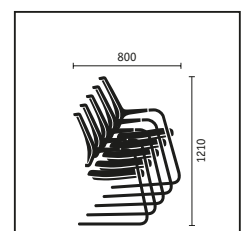

Drehstuhl	Vierfuß	Freischwinger
Mechanik			
Similarmechnik	■		
Similarmechnik mit Sitzneigeverstellung	□		
Technik in der Rückenlehne			
Anlehndruck durch Schnellverstellung einstellbar	■		
Ohne Lordosenstütze	□		
Höhenverstellbare Lordosenstütze (80 mm)	■		
Höhen- und tiefenverstellbare Lordosenstütze	□		
Sitzhöhenverstellungen			
Gasfeder mit mechanischer Tiefenfederung	■		
Gasfeder	□		
Gestellvarianten			
Kunststofffuß schwarz	■		
Aluminiumfuß schwarz pulverbeschichtet	□		
Aluminiumfuß weißaluminium pulverbeschichtet	□		
Aluminiumfuß weiß pulverbeschichtet	□		
Aluminiumfuß poliert	□		
Stahlgestell schwarz pulverbeschichtet		■	■
Stahlgestell weißaluminium pulverbeschichtet		□	□
Stahlgestell weiß pulverbeschichtet		□	□
Stahlgestell verchromt		□	□
Modellfarbe (Mechanik und Kunststoffteile)			
Schwarz	■	■	■
Weiß	□	□	□
Polsterung			
Rückenlehne mit Membranbespannung (Netzrücken)	■	■	■
Rückenlehne mit Komfortmembran (Slimpolster)	□	□	□
Rückenlehne mit Komfortpolster (Vollpolster)	□	□	□
Armlehnen			
Ohne Armlehnen	□		
Höhenverstellbare Armlehnen	■		
4-D-verstellbare Armlehnen mit Softtouch-/Gelaufagen	□		
Integrierte Armlehnen mit Kunststoffauflagen		■	■
Ausstattungen			
Höhenverstellbare Nackenstütze	□		
Kleiderbügel (in Verbindung mit Nackenstütze)	□		
Schiebesitz (mit 60 mm Tiefenverstellung)	□		
Abweichender Bezug für Lehnepolster	□		□
Harte Rollen für weichen Boden	■	□	
Weiche Rollen für harten Boden	□	□	
Edelstahlgleiter		■	
Kunststoffgleiter		□	□
Filzgleiter		□	□
Stapelbar		■	□