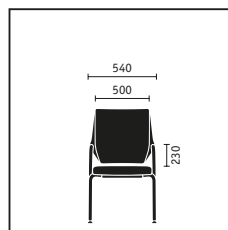

Drehstuhl	Vierfuß	Freischwinger
Mechanik			
Similarmechnik	■		
Similarmechnik mit Sitzneigeverstellung	□		
Technik in der Rückenlehne			
Anlehndruck durch Schnellverstellung einstellbar	■		
Ohne Lordosenstütze	□		
Höhenverstellbare Lordosenstütze (80 mm)	■		
Höhen- und tiefenverstellbare Lordosenstütze	□		
Sitzhöhenverstellungen			
Gasfeder mit mechanischer Tiefenfederung	■		
Gasfeder	□		
Gestellvarianten			
Kunststofffuß schwarz	■		
Aluminiumfuß schwarz pulverbeschichtet	□		
Aluminiumfuß weißaluminium pulverbeschichtet	□		
Aluminiumfuß weiß pulverbeschichtet	□		
Aluminiumfuß poliert	□		
Stahlgestell schwarz pulverbeschichtet		■	■
Stahlgestell weißaluminium pulverbeschichtet		□	□
Stahlgestell weiß pulverbeschichtet		□	□
Stahlgestell verchromt		□	□
Modellfarbe (Mechanik und Kunststoffteile)			
Schwarz	■	■	■
Weiß	□	□	□
Polsterung			
Rückenlehne mit Membranbespannung (Netzrücken)	■	■	■
Rückenlehne mit Komfortmembran (Slimpolster)	□	□	□
Rückenlehne mit Komfortpolster (Vollpolster)	□	□	□
Armlehnen			
Ohne Armlehnen	□		
Höhenverstellbare Armlehnen	■		
4-D-verstellbare Armlehnen mit Softtouch-/Gelaufagen	□		
Integrierte Armlehnen mit Kunststoffauflagen		■	■
Ausstattungen			
Höhenverstellbare Nackenstütze	□		
Kleiderbügel (in Verbindung mit Nackenstütze)	□		
Schiebesitz (mit 60 mm Tiefenverstellung)	□		
Abweichender Bezug für Lehnepolster	□		□
Harte Rollen für weichen Boden	■	□	
Weiche Rollen für harten Boden	□	□	
Edelstahlgleiter		■	
Kunststoffgleiter		□	□
Filzgleiter		□	□
Stapelbar		■	□