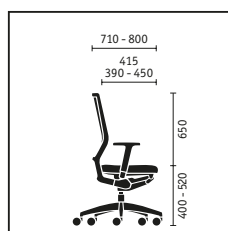

Drehstuhl	Vierfuß	Freischwinger
Mechanik			
Similarmechnik	■		
Similarmechnik mit Sitzneigeverstellung	□		
Technik in der Rückenlehne			
Anlehndruck durch Schnellverstellung einstellbar	■		
Ohne Lordosenstütze	□		
Höhenverstellbare Lordosenstütze (80 mm)	■		
Höhen- und tiefenverstellbare Lordosenstütze	□		
Sitzhöhenverstellungen			
Gasfeder mit mechanischer Tiefenfederung	■		
Gasfeder	□		
Gestellvarianten			
Kunststofffuß schwarz	■		
Aluminiumfuß schwarz pulverbeschichtet	□		
Aluminiumfuß weißaluminium pulverbeschichtet	□		
Aluminiumfuß weiß pulverbeschichtet	□		
Aluminiumfuß poliert	□		
Stahlgestell schwarz pulverbeschichtet		■	■
Stahlgestell weißaluminium pulverbeschichtet		□	□
Stahlgestell weiß pulverbeschichtet		□	□
Stahlgestell verchromt		□	□
Modellfarbe (Mechanik und Kunststoffteile)			
Schwarz	■	■	■
Weiß	□	□	□
Polsterung			
Rückenlehne mit Membranbespannung (Netzrücken)	■	■	■
Rückenlehne mit Komfortmembran (Slimpolster)	□	□	□
Rückenlehne mit Komfortpolster (Vollpolster)	□	□	□
Armlehnen			
Ohne Armlehnen	□		
Höhenverstellbare Armlehnen	■		
4-D-verstellbare Armlehnen mit Softtouch-/Gelaufagen	□		
Integrierte Armlehnen mit Kunststoffauflagen		■	■
Ausstattungen			
Höhenverstellbare Nackenstütze	□		
Kleiderbügel (in Verbindung mit Nackenstütze)	□		
Schiebesitz (mit 60 mm Tiefenverstellung)	□		
Abweichender Bezug für Lehnepolster	□		□
Harte Rollen für weichen Boden	■	□	
Weiche Rollen für harten Boden	□	□	
Edelstahlgleiter		■	
Kunststoffgleiter		□	□
Filzgleiter		□	□
Stapelbar		■	□