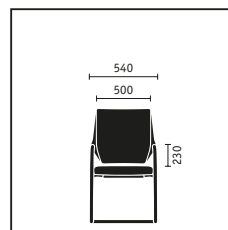

Drehstuhl	Vierfuß	Freischwinger
Mechanik			
Similarmechnik	■		
Similarmechnik mit Sitzneigeverstellung	□		
Technik in der Rückenlehne			
Anlehndruck durch Schnellverstellung einstellbar	■		
Ohne Lordosenstütze	□		
Höhenverstellbare Lordosenstütze (80 mm)	■		
Höhen- und tiefenverstellbare Lordosenstütze	□		
Sitzhöhenverstellungen			
Gasfeder mit mechanischer Tiefenfederung	■		
Gasfeder	□		
Gestellvarianten			
Kunststofffuß schwarz	■		
Aluminiumfuß schwarz pulverbeschichtet	□		
Aluminiumfuß weißaluminium pulverbeschichtet	□		
Aluminiumfuß weiß pulverbeschichtet	□		
Aluminiumfuß poliert	□		
Stahlgestell schwarz pulverbeschichtet		■	■
Stahlgestell weißaluminium pulverbeschichtet		□	□
Stahlgestell weiß pulverbeschichtet		□	□
Stahlgestell verchromt		□	□
Modellfarbe (Mechanik und Kunststoffteile)			
Schwarz	■	■	■
Weiß	□	□	□
Polsterung			
Rückenlehne mit Membranbespannung (Netzrücken)	■	■	■
Rückenlehne mit Komfortmembran (Slimpolster)	□	□	□
Rückenlehne mit Komfortpolster (Vollpolster)	□	□	□
Armlehnen			
Ohne Armlehnen	□		
Höhenverstellbare Armlehnen	■		
4-D-verstellbare Armlehnen mit Softtouch-/Gelaufagen	□		
Integrierte Armlehnen mit Kunststoffauflagen		■	■
Ausstattungen			
Höhenverstellbare Nackenstütze	□		
Kleiderbügel (in Verbindung mit Nackenstütze)	□		
Schiebesitz (mit 60 mm Tiefenverstellung)	□		
Abweichender Bezug für Lehnepolster	□		□
Harte Rollen für weichen Boden	■	□	
Weiche Rollen für harten Boden	□	□	
Edelstahlgleiter		■	
Kunststoffgleiter		□	□
Filzgleiter		□	□
Stapelbar		■	□